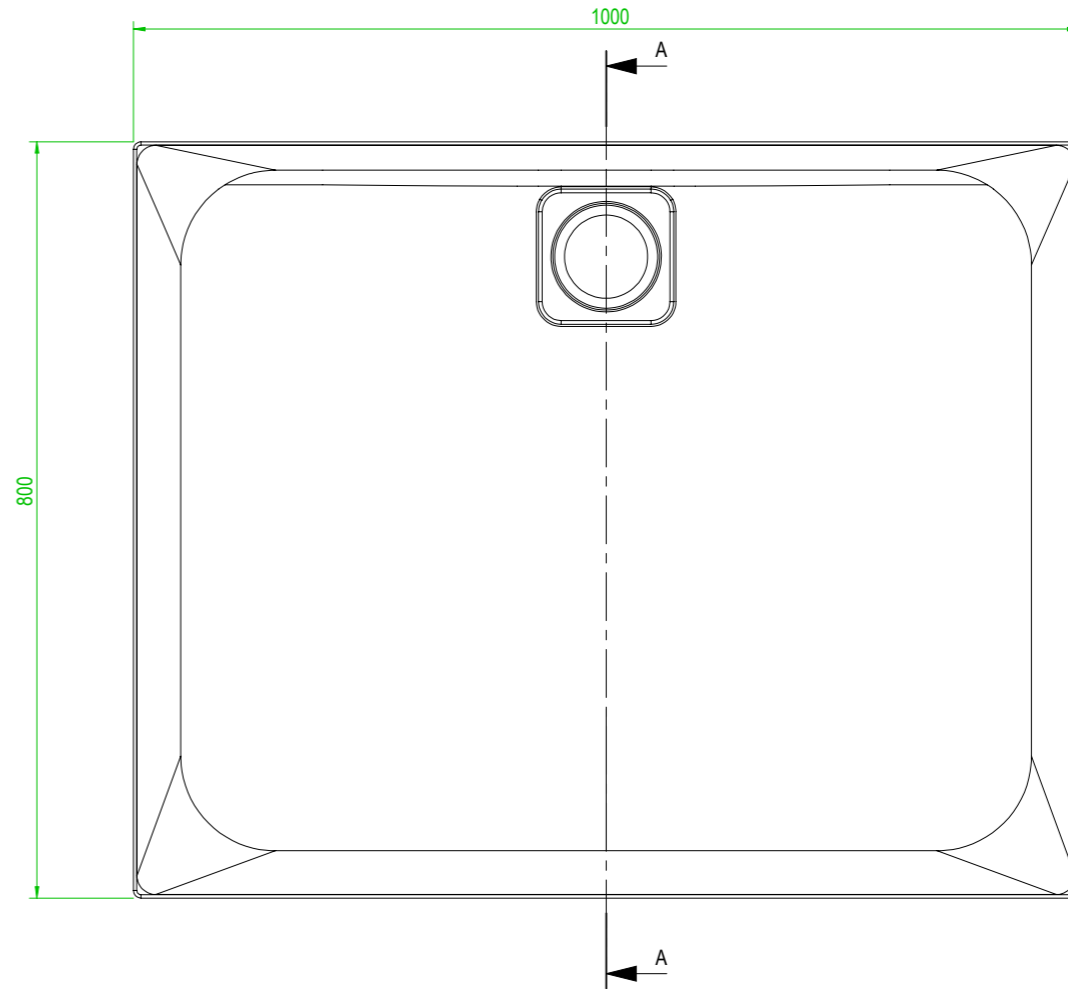

SECTION A-A

1000 X 800 25mm Tray