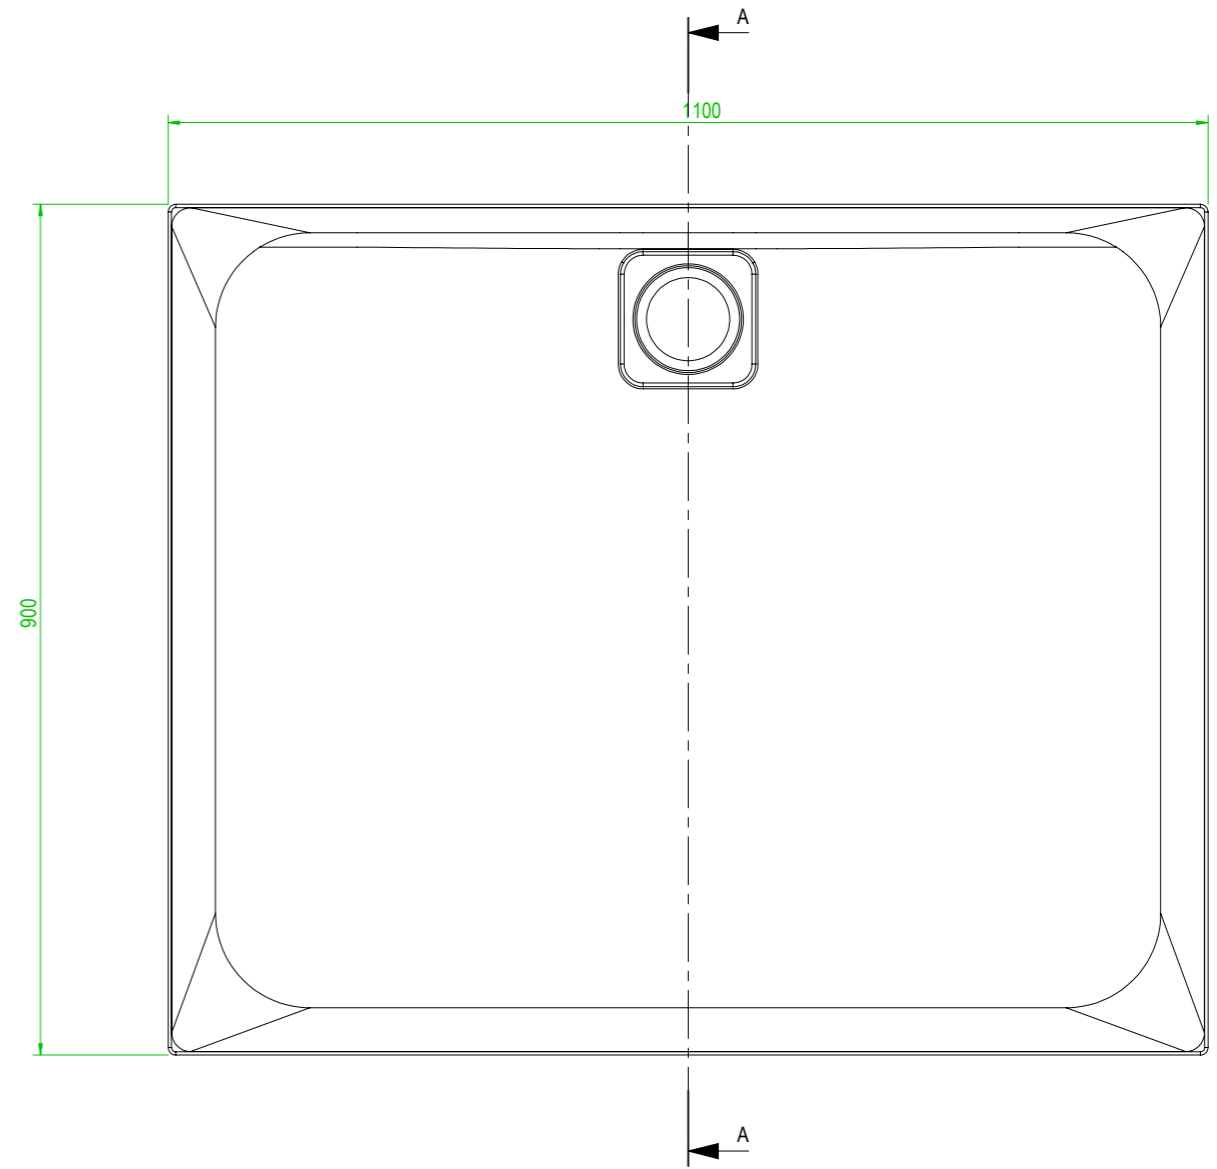

SECTION A-A

1100 x 900 25mm Tray