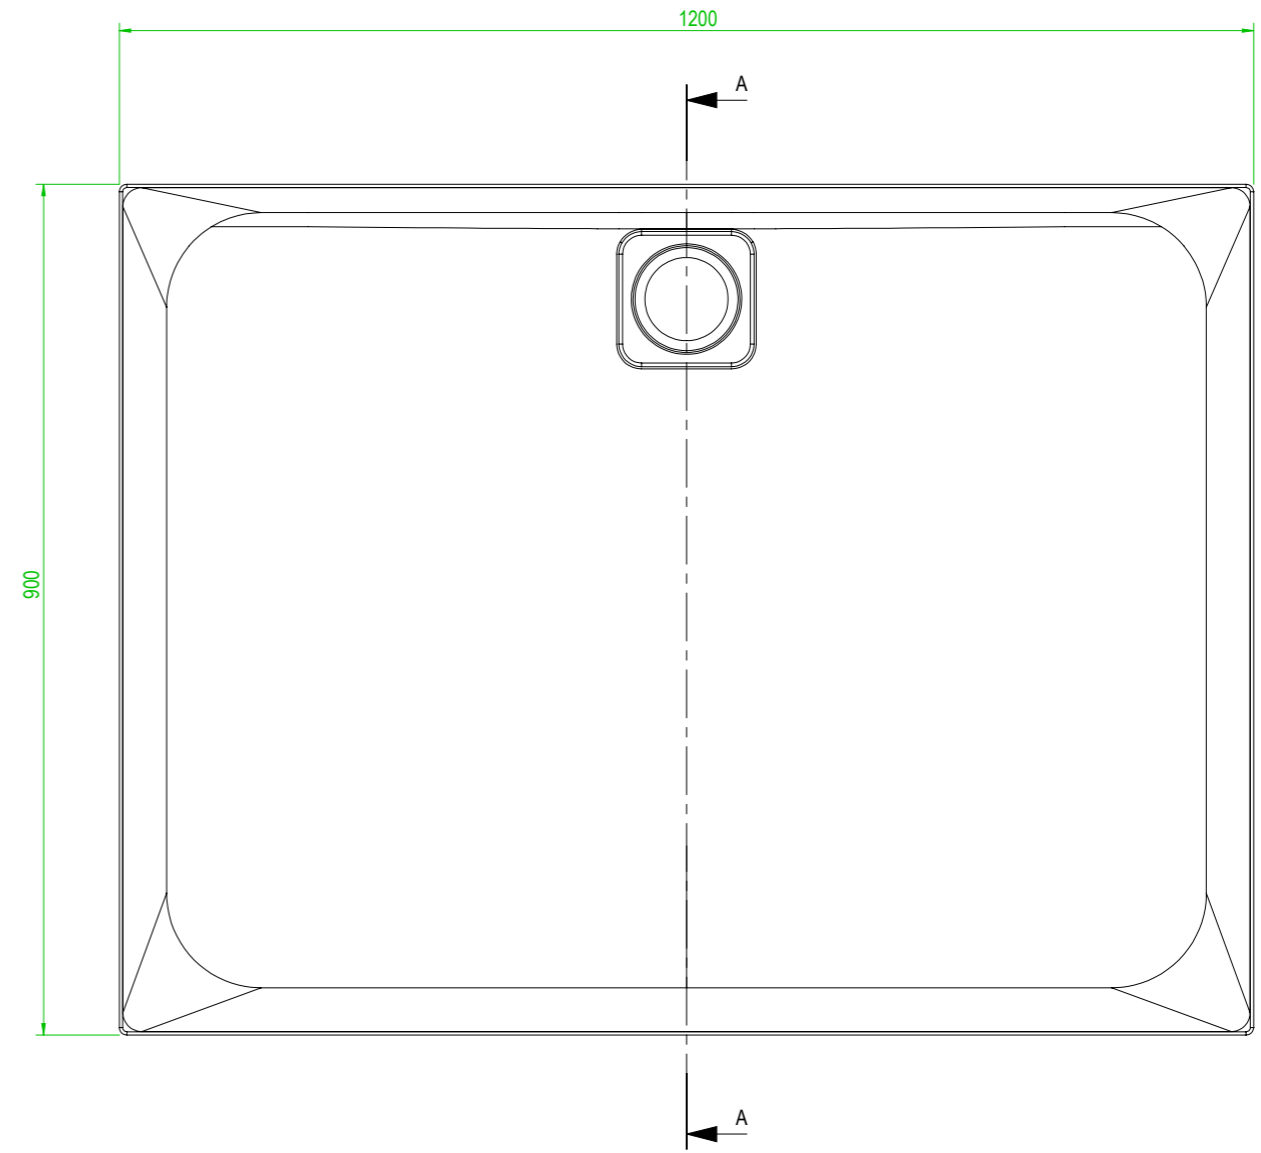

SECTION A-A

1200 x 900 25mm Tray