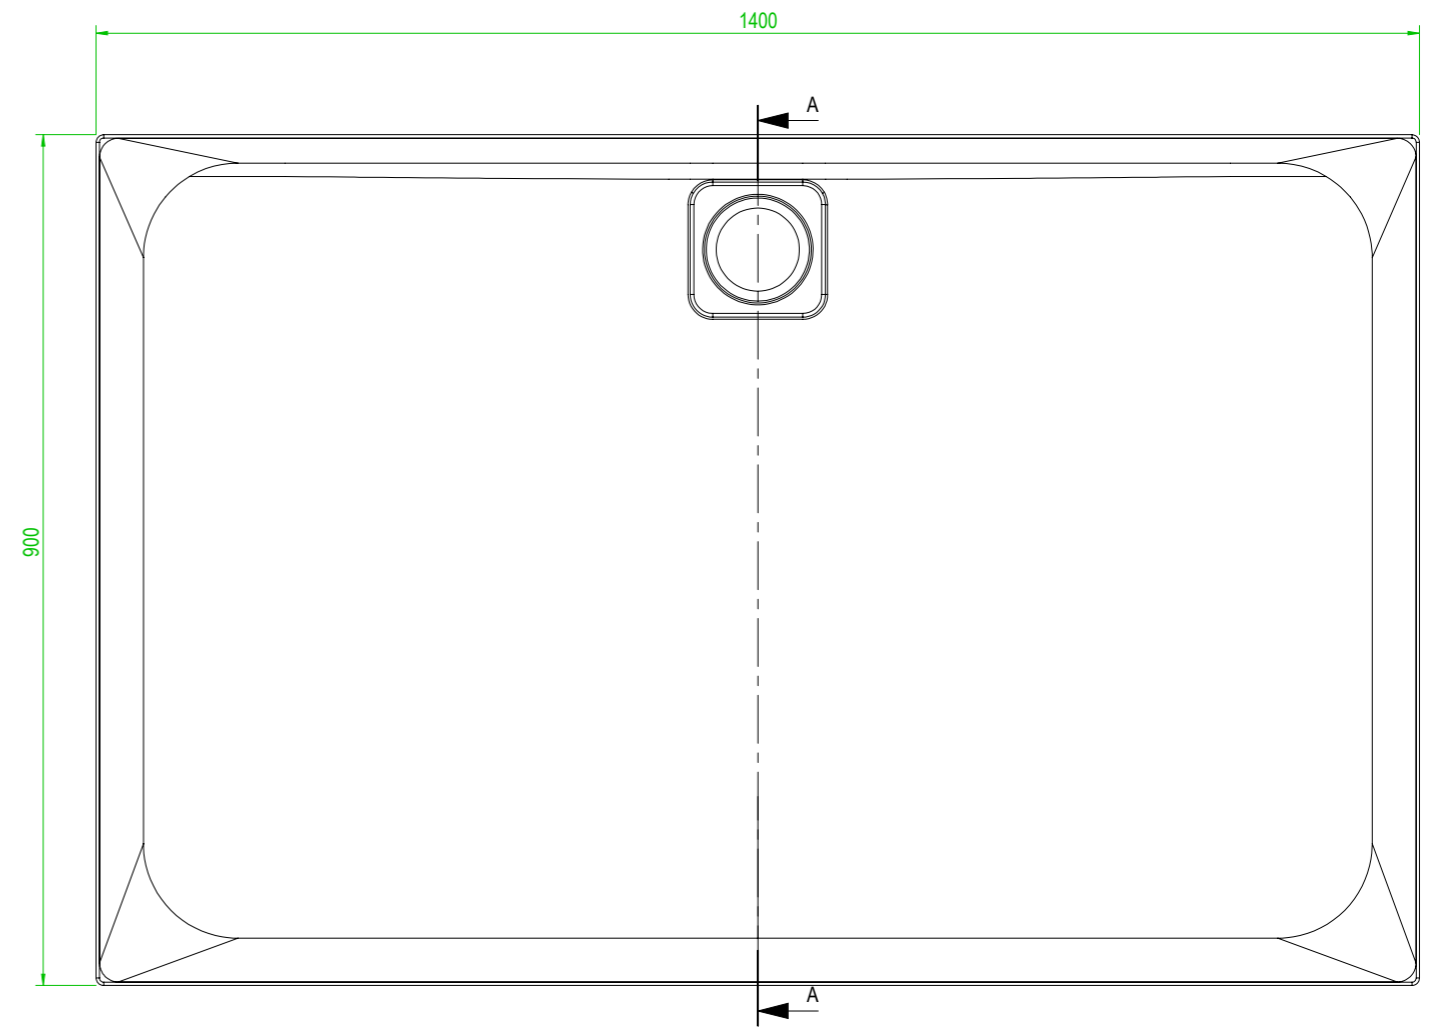

SECTION A-A

1400 x 900 25mm Tray