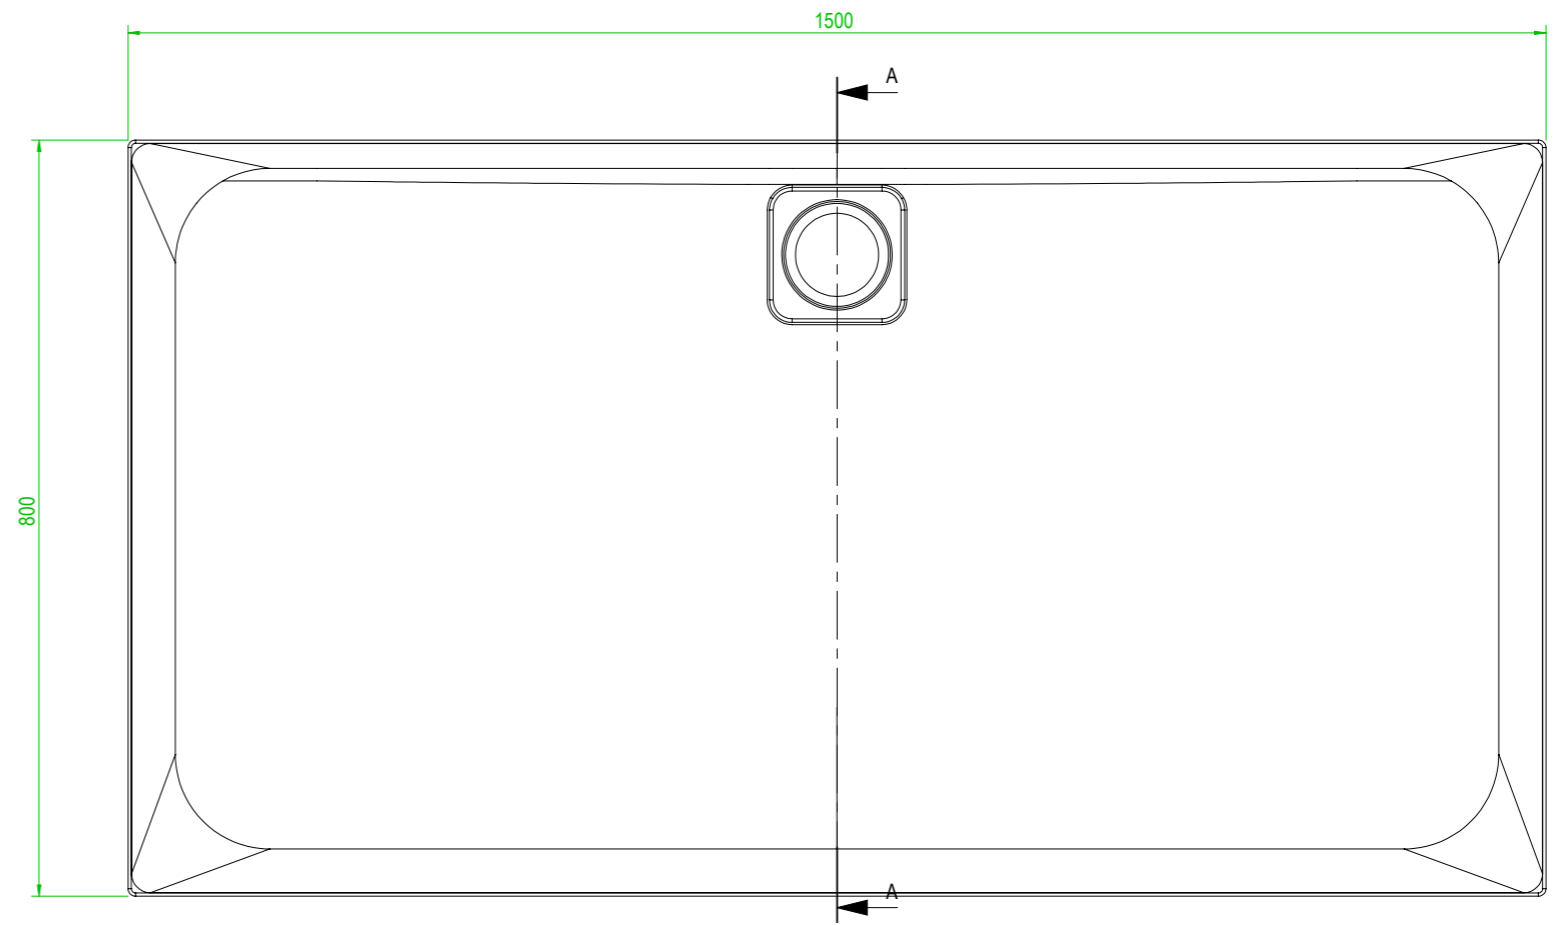

SECTION A-A

1500 x 800 25mm Tray