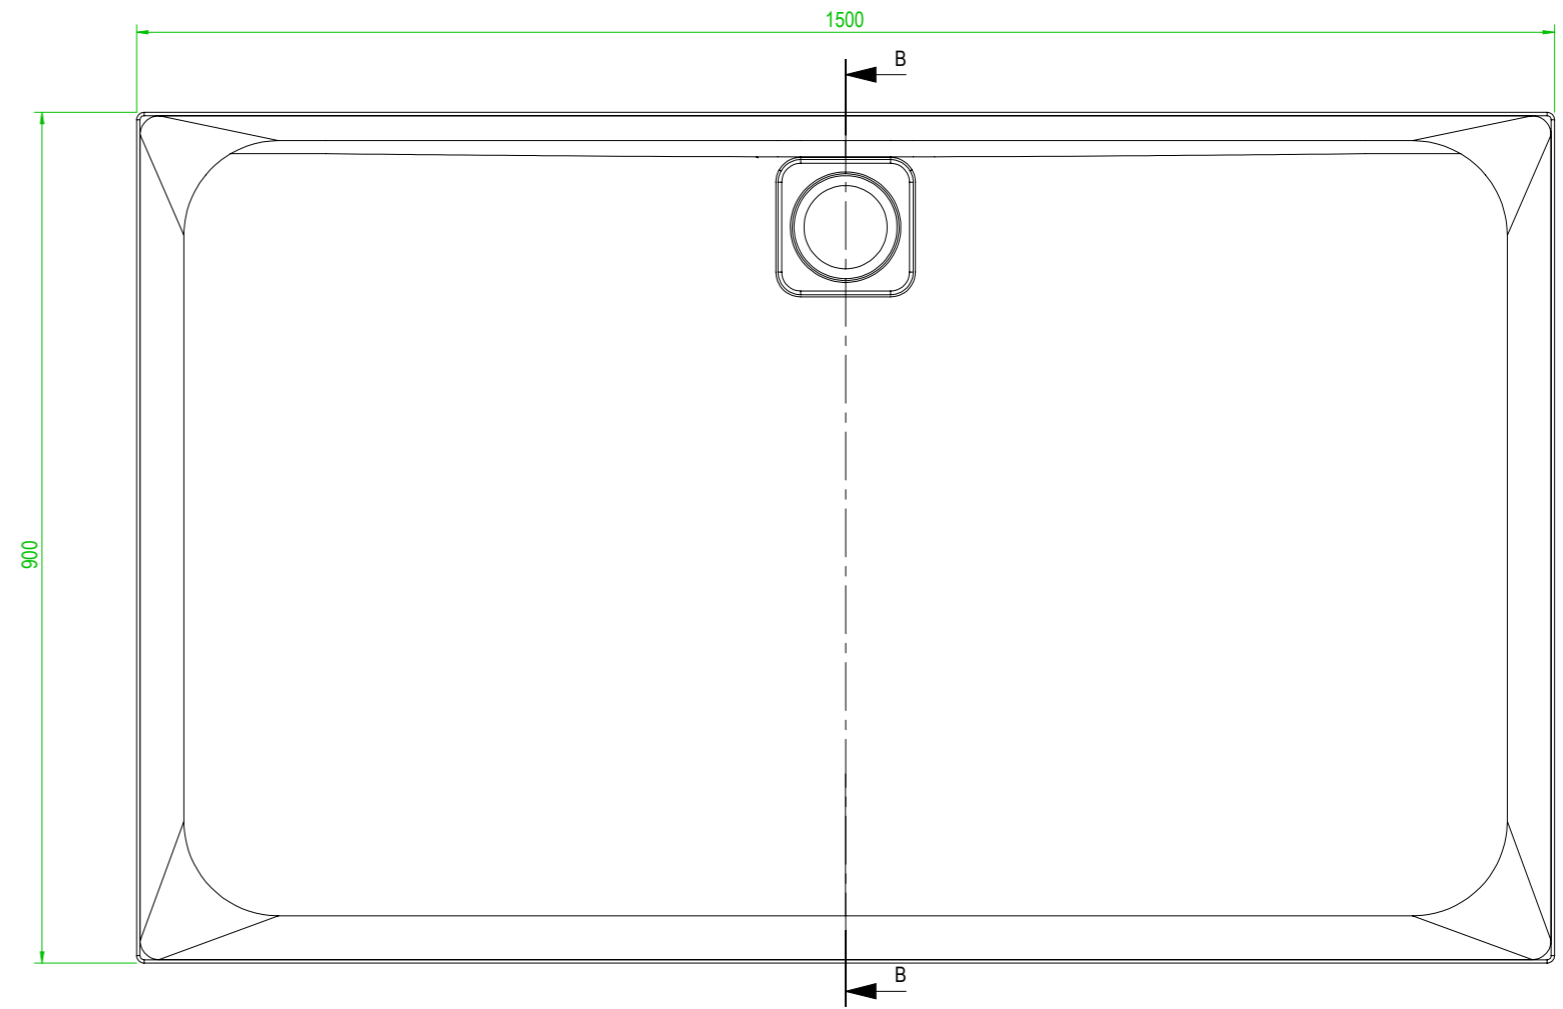

SECTION B-B

1500 x 900 25mm Tray