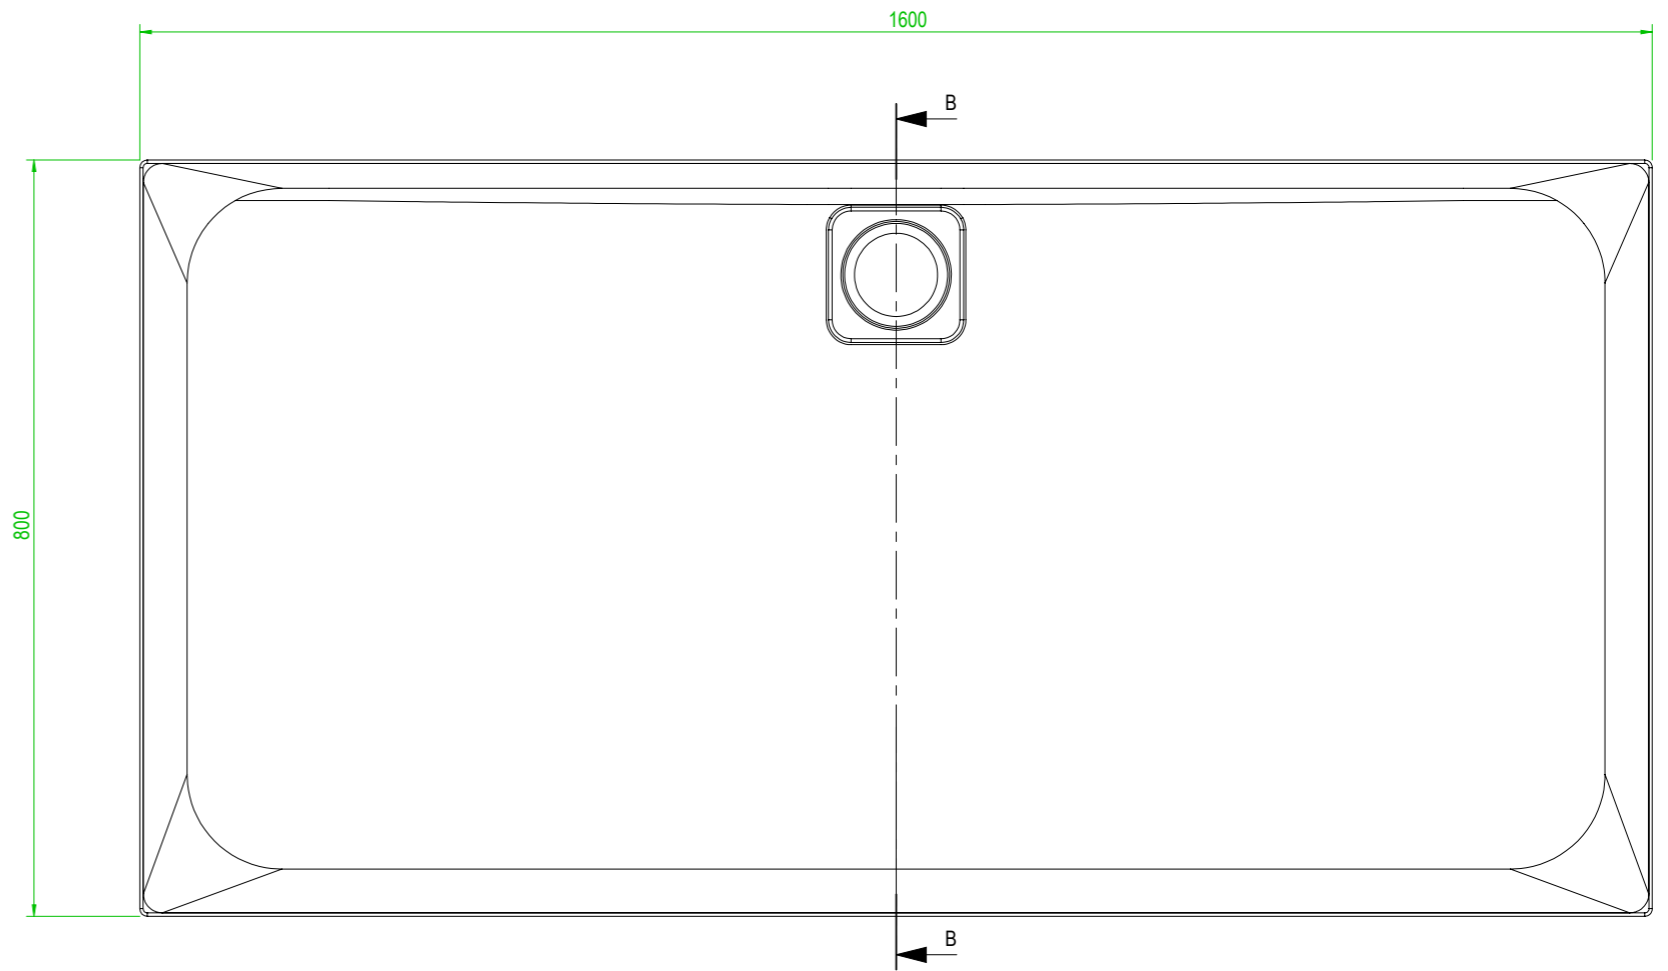

SECTION B-B

1600 x 800 25mm Tray