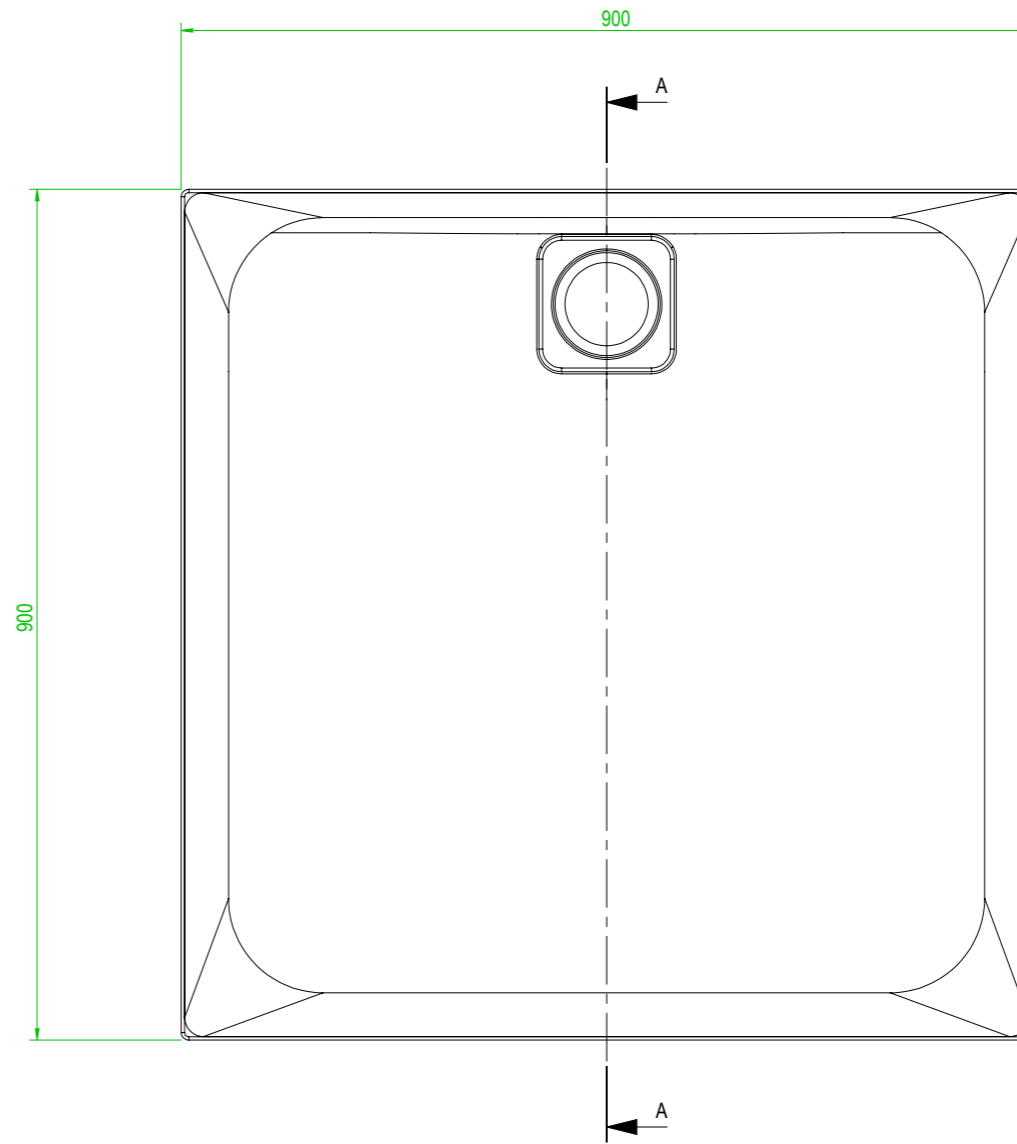

SECTION A-A

900SQ 25mm Tray