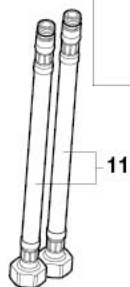

Roca

NAIA

 P 	P bar	 MAX 10	
 P 	P bar	MIN 1  5 MAX	 3 2 
  T	°C	 80 MAX.	 65 50 
 Q (3 bar)	l/min	8   5	 20

A5A3096

A5A3296

A5A3396

A5A6096

A5A3996

A5A3D96

A5A3796

A5A3496

5**A5A3596..0**

A5A0296

1 $P > 0,5 \text{ bar}$

2 $P < 0,5 \text{ bar}$

A5A2196

1 - AG0136500R	10 - AG0075300R	19 - A525023600	28 - AG0137000R
2 - AG0085300R	11 - AG0096409R	20 - A525005200	29 - A505400900
3 - A525023507	12 - AG0126900R	21 - AG0001907R	30 - A525005407
4 - A525005007	13 - A525003500	22 - A525005308	31 - AG0117207R
5 - AG0116200R	14 - AG0136800R	23 - AG0137100R	32 - AG0136700R
6 - AG0046600R	15 - AG0110607R	24 - AG0116800R	33 - AG0096509R
7 - A525020600	16 - AG0137200R	25 - AG0137900R	34 - AG0136903R
8 - AG0136603R	17 - A525003600	26 - AG0036800R	35 - AG0033300R
9 - AG0096200R	18 - A525024200	27 - A525005507	