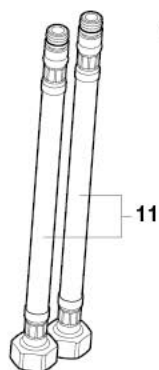

Roca

NAIA

 P 	P bar	 MAX 10	
 P 	P bar	MIN 1  5 MAX	 3 2 
  T	°C	 80 MAX.	 65 50 
 Q (3 bar)	l/min	8   5	 20

A5A3096

A5A3296

A5A3396

A5A6096

A5A3996

A5A3D96

A5A3796

A5A3496

5**A5A3596..0**

A5A0296

1 $P > 0,5 \text{ bar}$

2 $P < 0,5 \text{ bar}$

A5A2196

1 - AG0136500R	10 - AG0075300R	19 - A525023600	28 - AG0137000R
2 - AG0085300R	11 - AG0096409R	20 - A525005200	29 - A505400900
3 - A525023507	12 - AG0126900R	21 - AG0001907R	30 - A525005407
4 - A525005007	13 - A525003500	22 - A525005308	31 - AG0117207R
5 - AG0116200R	14 - AG0136800R	23 - AG0137100R	32 - AG0136700R
6 - AG0046600R	15 - AG0110607R	24 - AG0116800R	33 - AG0096509R
7 - A525020600	16 - AG0137200R	25 - AG0137900R	34 - AG0136903R
8 - AG0136603R	17 - A525003600	26 - AG0036800R	35 - AG0033300R
9 - AG0096200R	18 - A525024200	27 - A525005507	