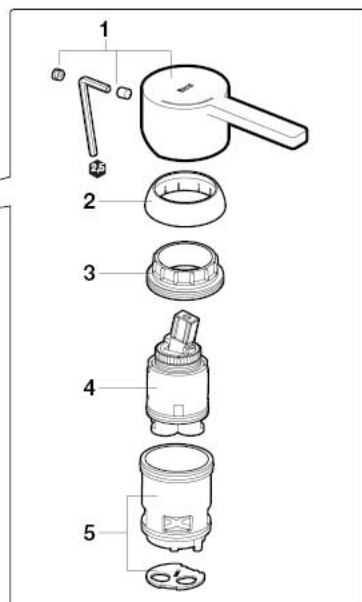

Roca

NAIA

 P 	P bar	 MAX 10	
 P 	P bar	MIN 1  5 MAX	 3 2 
  T	°C	 80 MAX.	 65 50 
 Q (3 bar)	l/min	8   5	 20

A5A3096

A5A3296

A5A3396

A5A6096

A5A3996

A5A3D96

A5A3796

A5A3496

5**A5A3596..0**

A5A0296

1 $P > 0,5 \text{ bar}$

2 $P < 0,5 \text{ bar}$

A5A2196

1 - AG0136500R	10 - AG0075300R	19 - A525023600	28 - AG0137000R
2 - AG0085300R	11 - AG0096409R	20 - A525005200	29 - A505400900
3 - A525023507	12 - AG0126900R	21 - AG0001907R	30 - A525005407
4 - A525005007	13 - A525003500	22 - A525005308	31 - AG0117207R
5 - AG0116200R	14 - AG0136800R	23 - AG0137100R	32 - AG0136700R
6 - AG0046600R	15 - AG0110607R	24 - AG0116800R	33 - AG0096509R
7 - A525020600	16 - AG0137200R	25 - AG0137900R	34 - AG0136903R
8 - AG0136603R	17 - A525003600	26 - AG0036800R	35 - AG0033300R
9 - AG0096200R	18 - A525024200	27 - A525005507	