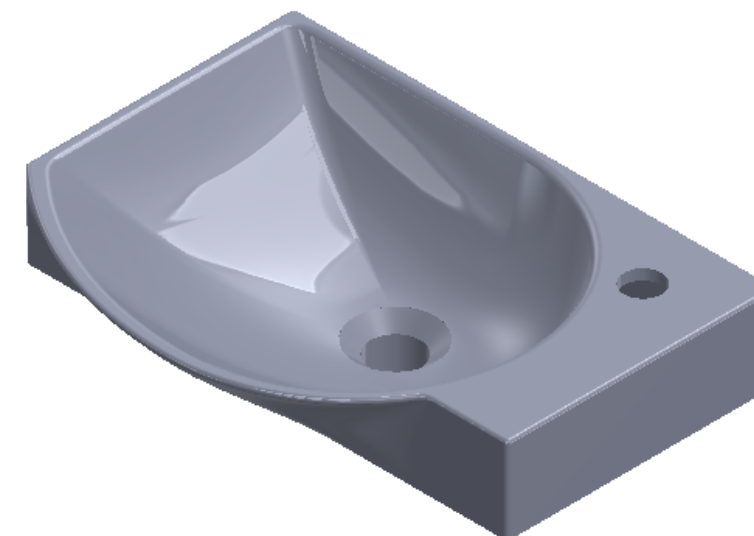

SECCIÓN B-B

SECCIÓN A-A

DETALLE H  
ESCALA 2 : 5

Revision: <b>V00</b>	Comment: <b>PROTOTIPO</b>			
Description: <b>23108 LAVABO 45 ELEGANCE 25 14 CER BL1B</b>				
Drawing Ref:	Drawn by: CTAMARIT	Date: 22/04/2014	Scale: 1:5	State: Editing