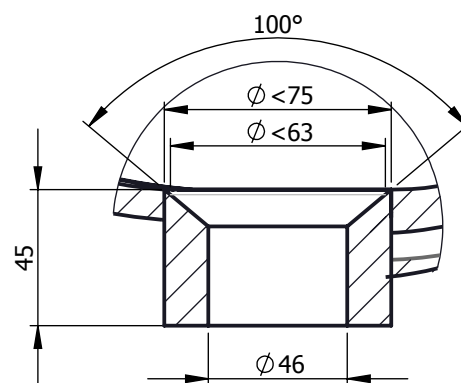

SECCIÓN B-B

SECCIÓN A-A

DETALLE H  
ESCALA 2 : 5

Revision: <b>V00</b>	Comment: <b>PROTOTIPO</b>			
Description: <b>23108 LAVABO 45 ELEGANCE 25 14 CER BL1B</b>				
Drawing Ref:	Drawn by: CTAMARIT	Date: 22/04/2014	Scale: 1:5	State: Editing