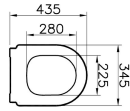

Tanım	Integra Toilet Seat
Colour	White
Designer	Vitra Design Team

Ürün Kodu: 108-003-301

Açıklama

Duroplast

VitrA haber vermeksizin, ürünler ve teknik detaylarında değişiklik yapma hakkını saklı tutar.

Tüm çizimler standart toleranslar dahilindedir. Montaj uygulamalarında kesin ölçü ihtiyacı olursa ürün üzerinden alınan birebir ölçüler kullanılmalıdır.