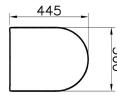

Tanım	Integra Toilet Seat
Colour	White
Designer	Vitra Design Team

Ürün Kodu: 108-003-301

Açıklama

Duroplast

VitrA haber vermeksizin, ürünler ve teknik detaylarında değişiklik yapma hakkını saklı tutar.

Tüm çizimler standart toleranslar dahilindedir. Montaj uygulamalarında kesin ölçü ihtiyacı olursa ürün üzerinden alınan birebir ölçüler kullanılmalıdır.