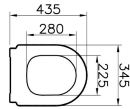

Tanım Integra Toilet Seat

Colour White

Designer NOA

Soft close Yes

Ürün Kodu: 108-003-309

Açıklama

Duroplast, Soft-Closing

VitrA haber vermeksizin, ürünler ve teknik detaylarında değişiklik yapma hakkını saklı tutar.

Tüm çizimler standart toleranslar dahilindedir. Montaj uygulamalarında kesin ölçü ihtiyacı olursa ürün üzerinden alınan birebir ölçüler kullanılmalıdır.