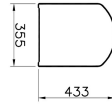

Tanım	Valarte Toilet Seat
Colour	White
Designer	Vitra Design Team
Shape	Round
Soft close	No

Ürün Kodu: 124-003-001

Açıklama

VitrA haber vermeksizin, ürünler ve teknik detaylarında değişiklik yapma hakkını saklı tutar.

Tüm çizimler standart toleranslar dahilindedir. Montaj uygulamalarında kesin ölçü ihtiyacı olursa ürün üzerinden alınan birebir ölçüler kullanılmalıdır.