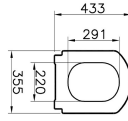

Tanım	Valarte Toilet Seat
Colour	White
Designer	Vitra Design Team
Shape	Round
Soft close	No

Ürün Kodu: 124-003-001

Açıklama

VitrA haber vermeksizin, ürünler ve teknik detaylarında değişiklik yapma hakkını saklı tutar.

Tüm çizimler standart toleranslar dahilindedir. Montaj uygulamalarında kesin ölçü ihtiyacı olursa ürün üzerinden alınan birebir ölçüler kullanılmalıdır.