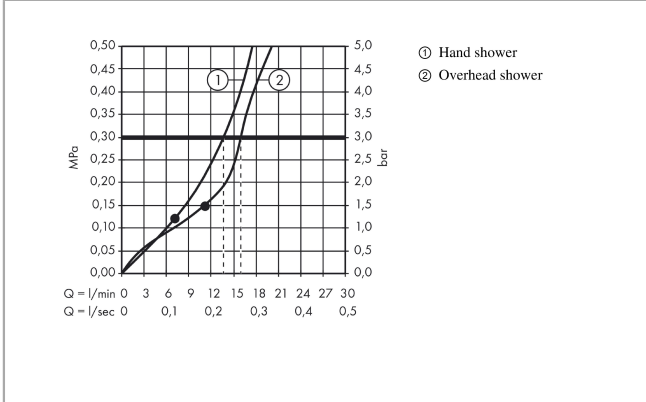

## Certificates

**Raindance Select E**  
**Showerpipe 300 2jet with ShowerTablet Select 300**  
 Surfaces: **white/chrome** Art. no. : **27126400**

**Product image**

**Scale drawing**

**Flowchart**

**Raindance Select E**  
**Showerpipe 300 2jet with ShowerTablet Select 300**  
 Surfaces: **white/chrome** Art. no. : **27126400**