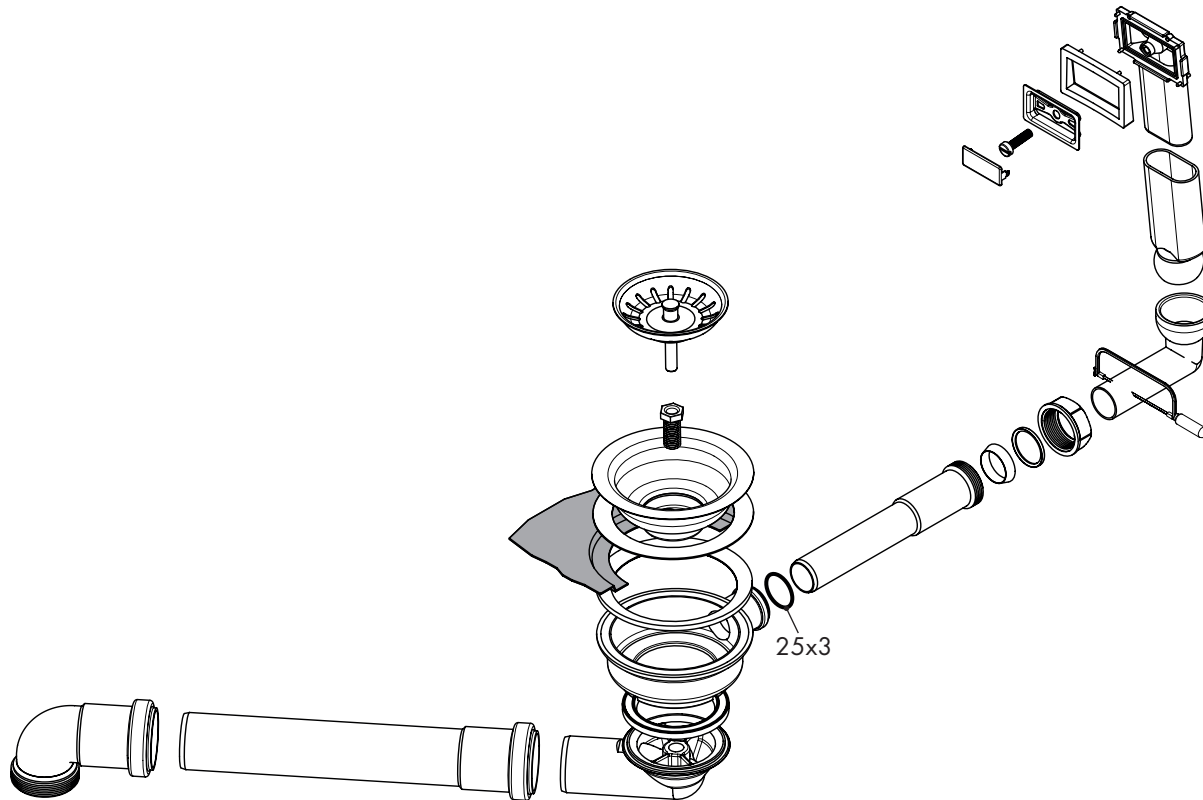

hansgrohe

Drain

**1 x 43927000**

manual for sink

Nach der Montage alle Muttern fest anziehen!  
 Serrerer tous les écrous à fond après le montage  
 After mounting tighten all nuts firmly!  
 Dopo il montaggio serrare tutti i dadi!  
 ¡Apretar todas las tuercas tras el montaje!  
 Na de montage alle moeren opnieuw aandraaien!  
 Stram alle møtrikker efter monteringen  
 Apertar todas as porcas no final da montagem!  
 Po montażu mocno dokręcić wszystkie nakrętki!  
 Po provedení montáže utáhněte všechny matice!  
 Po montáži pevne utiahnite všetky matice!  
 安装完成后拧紧所有组件!  
 После монтажа прочно затяните все гайки!  
 Szerelés után minden anyát jól meg kell húzni!  
 Kiristä asennuksen jälkeen kaikki mutterit tiukkaan!  
 Dra át alla muttrar efter montering!  
 Sumontavę tvirtai užveržkite visas veržles!  
 Nakon montaže zategnite sve matice!  
 Montajdan sonra tüm somunları iyice sıkın!  
 După montare strângeți bine toate piulițele!  
 Μετά την τοποθέτηση θα πρέπει να σφίξετε καλά όλα τα παξιμάδια!  
 Po montáži čvrsto pritegnite vse matice!  
 Pärast paigaldust keerata kõik mutrid kinni!  
 Pēc montāžas cieti pievelciet visus uzgriežņus!  
 Nakon montaže zategnite sve navrtke!  
 Trekk til alle muttere etter montering!  
 След монтажа затягнете добре всички гайки!  
 Pas montimit shtrëngoni të gjitha dadot!  
 بعد التركيب، يتم تثبيت جميع الصواميل بإحكام!