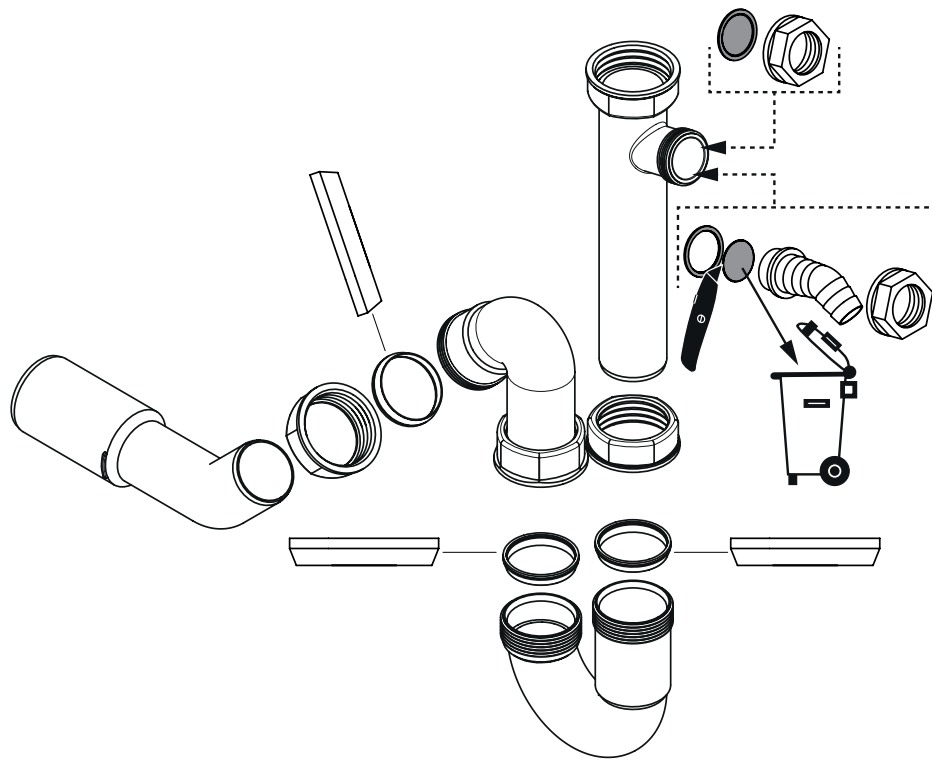

hansgrohe

Drain

**1 x 43927000**

manual for sink

Nach der Montage alle Muttern fest anziehen!  
 Serrerer tous les écrous à fond après le montage  
 After mounting tighten all nuts firmly!  
 Dopo il montaggio serrare tutti i dadi!  
 ¡Apretar todas las tuercas tras el montaje!  
 Na de montage alle moeren opnieuw aandraaien!  
 Stram alle møtrikker efter monteringen  
 Apertar todas as porcas no final da montagem!  
 Po montażu mocno dokręcić wszystkie nakrętki!  
 Po provedení montáže utáhněte všechny matice!  
 Po montáži pevne utiahnite všetky matice!  
 安装完成后拧紧所有组件!  
 После монтажа прочно затяните все гайки!  
 Szerelés után minden anyát jól meg kell húzni!  
 Kiristä asennuksen jälkeen kaikki mutterit tiukkaan!  
 Dra át alla muttrar efter montering!  
 Sumontavę tvirtai užveržkite visas veržles!  
 Nakon montaže zategnite sve matice!  
 Montajdan sonra tüm somunları iyice sıkın!  
 După montare strângeți bine toate piulițele!  
 Μετά την τοποθέτηση θα πρέπει να σφίξετε καλά όλα τα παξιμάδια!  
 Po montáži čvrsto pritegnite vse matice!  
 Pärast paigaldust keerata kõik mutrid kinni!  
 Pēc montāžas cieti pievelciet visus uzgriežņus!  
 Nakon montaže zategnite sve navrtke!  
 Trekk til alle muttere etter montering!  
 След монтажа затягнете добре всички гайки!  
 Pas montimit shtrëngoni të gjitha dadot!  
 بعد التركيب، يتم تثبيت جميع الصواميل بإحكام!