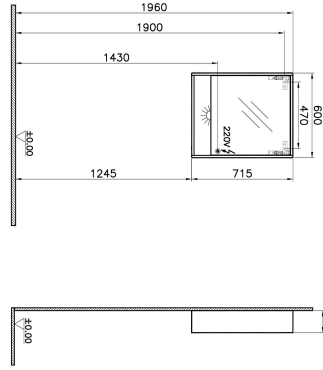

Tanım	Integra Integra Mirror Cabinet
Colour	Gritstone
New	Yes
Designer	Vitra Design Team
Soft close	Soft Close
Segments	Middle-lower
Door Hinge Position	Left
Handle	Yes
Guarantee	2 Years
Lighting type	Led Lighting
Lighting	Yes
Light Operation Type	Touch Sensor
Width	60 cm
Depth	16 cm

Ürün Kodu: 61989

Açıklama

VitrA haber vermeksizin, ürünler ve teknik detaylarında değişiklik yapma hakkını saklı tutar.

Tüm çizimler standart toleranslar dahilindedir. Montaj uygulamalarında kesin ölçü ihtiyacı olursa ürün üzerinden alınan birebir ölçüler kullanılmalıdır.