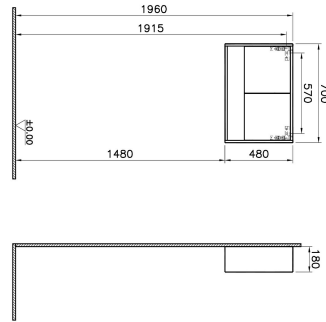

Tanım	Integra Integra Upper Unit
Colour	High Gloss White Front & Bamboo Body
New	Yes
Designer	Vitra Design Team
Soft close	Soft Close
Segments	Middle-lower
Handle	Yes
Guarantee	2 Years
Lighting	No
Finish-Body	Melamine
Width	70 cm
Depth	18 cm

Ürün Kodu: 62026

Açıklama

VitrA haber vermeksizin, ürünler ve teknik detaylarında değişiklik yapma hakkını saklı tutar.

Tüm çizimler standart toleranslar dahilindedir. Montaj uygulamalarında kesin ölçü ihtiyacı olursa ürün üzerinden alınan birebir ölçüler kullanılmalıdır.