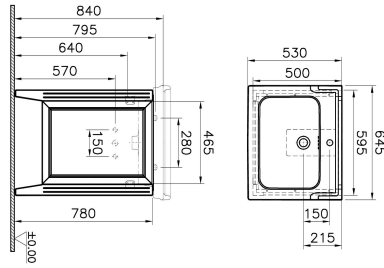

Tanım	Valarte Washbasin Unit
Colour	Matt Mink
New	Yes
Designer	Vitra Design Team
Tap Hole Options	1 Tap Hole
Soft close	Soft Close
Segments	Middle
Door Hinge Position	Left
Handle	Chrome
Washbasin Type	Ceramic Washbasin
Guarantee	2 Years
Lighting	No
Drawer Option	Clamshell
Finish-Body	Thermoform
Washbasin colour	White
Syphon	Not Included
Mounting	Fully Assembled
Width	65 cm
Depth	53 cm

Ürün Kodu: 62151

Açıklama

Matt Grey, 65 cm

VitrA haber vermeksizin, ürünler ve teknik detaylarında değişiklik yapma hakkını saklı tutar.

Tüm çizimler standart toleranslar dahilindedir. Montaj uygulamalarında kesin ölçü ihtiyacı olursa ürün üzerinden alınan birebir ölçüler kullanılmalıdır.