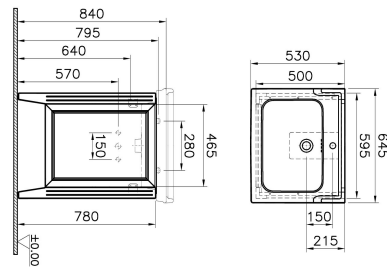

Tanım	Valarte Washbasin Unit
Colour	Matt Ivory
New	Yes
Designer	Vitra Design Team
Tap Hole Options	1 Tap Hole
Soft close	Soft Close
Segments	Middle
Door Hinge Position	Left
Handle	Chrome
Washbasin Type	Ceramic Washbasin
Guarantee	2 Years
Lighting	No
Drawer Option	Clamshell
Finish-Body	Thermoform
Washbasin colour	White
Syphon	Not Included
Mounting	Fully Assembled
Width	65 cm
Depth	53 cm

Ürün Kodu: 62152

Açıklama

Matt Ivory, 65 cm

VitrA haber vermeksizin, ürünler ve teknik detaylarında değişiklik yapma hakkını saklı tutar.

Tüm çizimler standart toleranslar dahilindedir. Montaj uygulamalarında kesin ölçü ihtiyacı olursa ürün üzerinden alınan birebir ölçüler kullanılmalıdır.