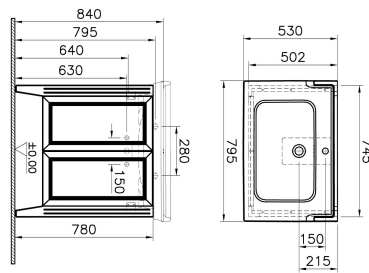

Tanım	Valarte Washbasin Unit
Colour	Matt White
New	Yes
Designer	Vitra Design Team
Tap Hole Options	1 Tap Hole
Soft close	Soft Close
Segments	Middle
Handle	Chrome
Washbasin Type	Ceramic Washbasin
Guarantee	2 Years
Lighting	No
Drawer Option	Clamshell
Finish-Body	Thermoform
Washbasin colour	White
Syphon	Not Included
Mounting	Fully Assembled
Width	80 cm
Depth	53 cm

Ürün Kodu: 62153

Açıklama

Matt White, 80 cm

VitrA haber vermeksizin, ürünler ve teknik detaylarında değişiklik yapma hakkını saklı tutar.

Tüm çizimler standart toleranslar dahilindedir. Montaj uygulamalarında kesin ölçü ihtiyacı olursa ürün üzerinden alınan birebir ölçüler kullanılmalıdır.