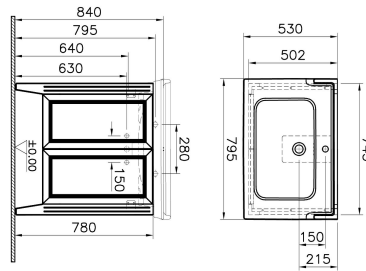

Tanım	Valarte Washbasin Unit
Colour	Matt Ivory
New	Yes
Designer	Vitra Design Team
Tap Hole Options	1 Tap Hole
Soft close	Soft Close
Segments	Middle
Handle	Chrome
Washbasin Type	Ceramic Washbasin
Guarantee	2 Years
Lighting	No
Drawer Option	Clamshell
Finish-Body	Thermoform
Washbasin colour	White
Syphon	Not Included
Mounting	Fully Assembled
Width	80 cm
Depth	53 cm

Ürün Kodu: 62155

Açıklama

Matt Ivory, 80 cm

VitrA haber vermeksizin, ürünler ve teknik detaylarında değişiklik yapma hakkını saklı tutar.

Tüm çizimler standart toleranslar dahilindedir. Montaj uygulamalarında kesin ölçü ihtiyacı olursa ürün üzerinden alınan birebir ölçüler kullanılmalıdır.