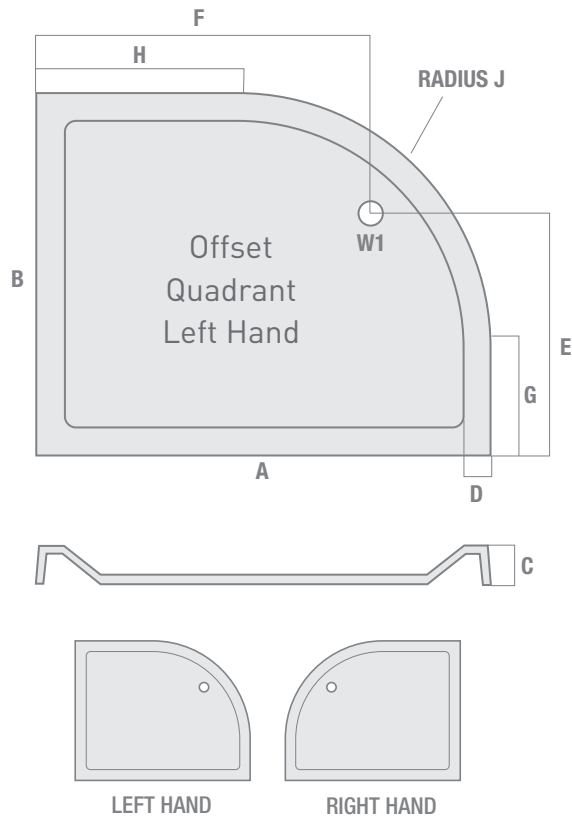

Size mm	Hand	Code	Finish	Waste Position	Waste Size	A	B	C	D	E	F	G	H	J
1200 x 800	L/H	ASTPM	ABS	W1	90	1200	800	40	65	510	900	250	650	550
1200 x 800	R/H	ASTPI	ABS	W1	90	1200	800	40	65	510	900	250	650	550
1200 x 900	L/H	ASTQK	ABS	W1	90	1200	900	40	65	610	900	350	650	550
1200 x 900	R/H	ASTQG	ABS	W1	90	1200	900	40	65	610	900	350	650	550
1300 x 760	L/H	ASX73	ABS	W1	90	1300	760	40	65	470	1000	210	750	550
1300 x 760	R/H	ASX74	ABS	W1	90	1300	760	40	65	470	1000	210	750	550
1300 x 800	L/H	ASX75	ABS	W1	90	1300	800	40	65	510	1000	250	750	550
1300 x 800	R/H	ASX76	ABS	W1	90	1300	800	40	65	510	1000	250	750	550
1400 x 760	L/H	ASX77	ABS	W1	90	1400	760	40	65	470	1100	210	850	550
1400 x 760	R/H	ASX78	ABS	W1	90	1400	760	40	65	470	1100	210	850	550
1400 x 800	L/H	ASX79	ABS	W1	90	1400	800	40	65	510	1100	250	850	550
1400 x 800	R/H	ASX80	ABS	W1	90	1400	800	40	65	510	1100	250	850	550