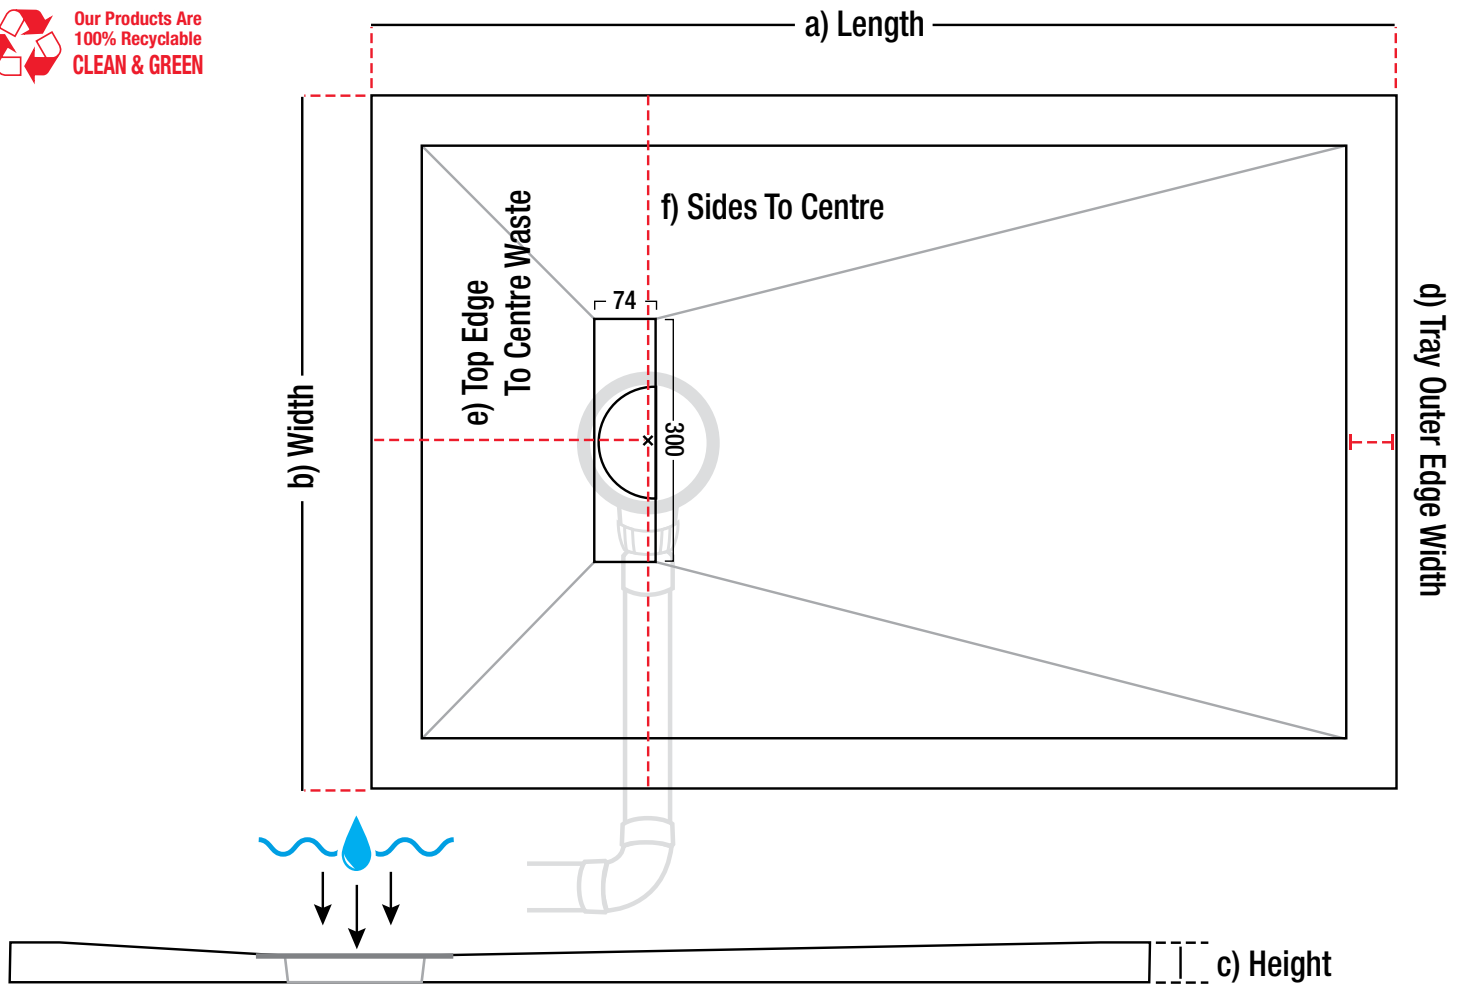

25mm - RECTANGLE ULTRA LOW PROFILE

25mm LINEAR - RECTANGLE ULTRA LOW PROFILE

All measurements are in millimetres (mm)

a - Length (actual size mm)	b - Width (actual size mm)	c - Height Tray heights vary (mm)	d - Outer Edge (mm)	e - Top Waste Centre (mm)	f - Side Waste Centre (mm)	Weight (kg)
1200 (1198)	900 (898)	24 - 27	60	210	450	41
1400 (1398)	760 (758)	24 - 27	60	210	380	42
1400 (1398)	800 (798)	24 - 27	60	210	400	48
1400 (1398)	900 (898)	24 - 27	60	210	450	49
1500 (1498)	760 (758)	24 - 27	60	210	380	44
1500 (1498)	800 (798)	24 - 27	60	210	400	48
1500 (1498)	900 (898)	24 - 27	60	210	450	51
1600 (1598)	760 (758)	24 - 27	60	210	380	46
1600 (1598)	800 (798)	24 - 27	60	210	400	51
1600 (1598)	900 (898)	24 - 27	60	210	450	56
1700 (1698)	700 (698)	24 - 27	60	210	350	46

Rectangle sizes continued on the next page.