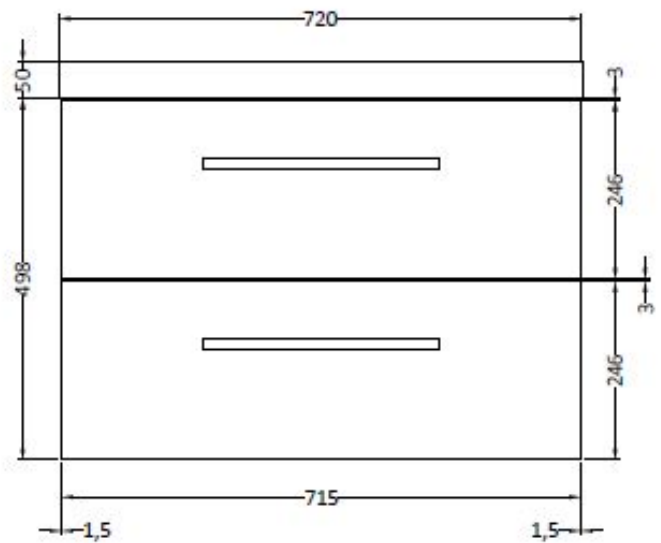

### PRODUCT DIMENSIONS

Height (mm)	Width (mm)	Depth (mm)	Nett Wgt Kg
498	718	500	32.3

### PACKAGING DIMENSIONS

Height (mm)	Width (mm)	Depth (mm)	Gross Wgt Kg
520	740	520	32.3

### OUTER BOX DIMENSIONS (If Applicable)

Height (mm)	Width (mm)	Depth (mm)	Gross Wgt Kg
Barcode	5055275883310		

### PRODUCT DIMENSIONS

Height (mm)	Width (mm)	Depth (mm)	Nett Wgt Kg
145	1440	510	36