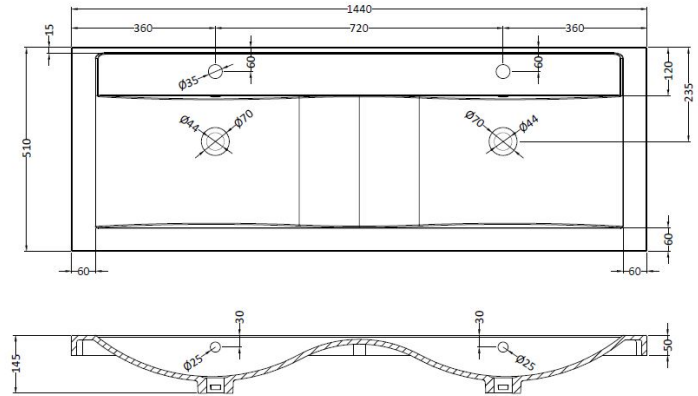

### PRODUCT DIMENSIONS

Height (mm)	Width (mm)	Depth (mm)	Nett Wgt Kg
498	718	500	32.3

### PACKAGING DIMENSIONS

Height (mm)	Width (mm)	Depth (mm)	Gross Wgt Kg
520	740	520	32.3

### OUTER BOX DIMENSIONS (If Applicable)

Height (mm)	Width (mm)	Depth (mm)	Gross Wgt Kg
Barcode	5055275883310		

### PRODUCT DIMENSIONS

Height (mm)	Width (mm)	Depth (mm)	Nett Wgt Kg
145	1440	510	36